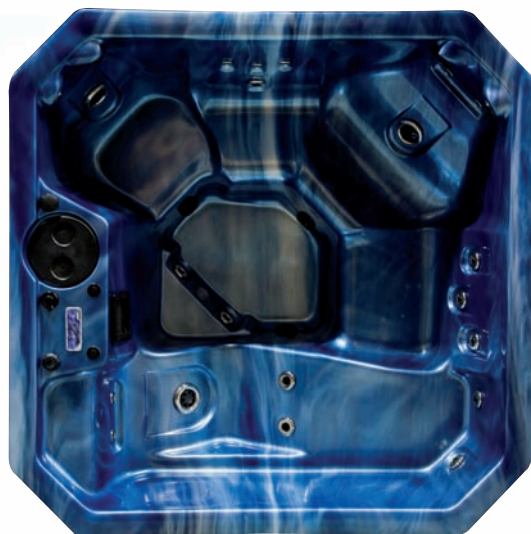

Referencia	Descripción	Euro
3068009125	modelo Demeter	

NEPTUNE

Uno de los tres nuevos modelos superiores de nuestra gama de spas. Las características principales son dos asientos reclinables y 3 asientos grandes.