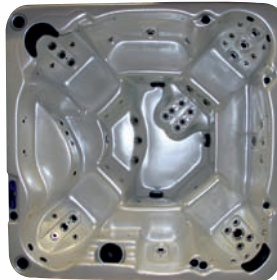

El Spa PLUG & PLAY esta disponible en Azul y gris grafito. El JANUS los colores son el Azul y Plata esterlina

PLUG AND PLAY

JANUS

DEMETER

NEPTUNE

HERCULES

ZEUS

PALLAS