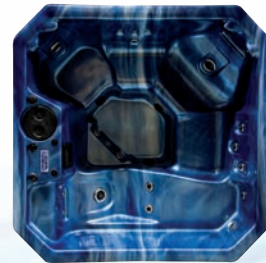

POSEIDON SPAS

Para conseguir la máxima comodidad y prestaciones de la hidroterapia, tiene que mantener un nivel de agua a la altura del hombro

Cada uno de nuestros asientos y tumbonas , tienen una combinación diferente de chorros de agua respecto al masaje

Para cada zona del cuerpo.

Hay siete Spas diferentes en la gama Poseidón. Desde el tamaño y las tres plazas del Spa PLUG & PLAY a las siete plazas del Spa HERCULES. El Spa DEMETER , NEPTUNO , HERCULES , ZEUS y PALLAS están disponibles en varios colores, entre ellos el Azul , Opal Ostra etc.

El Spa PLUG & PLAY esta disponible en Azul y gris grafito. El JANUS los colores son el Azul y Plata esterlina

DEMETER

COLORES: