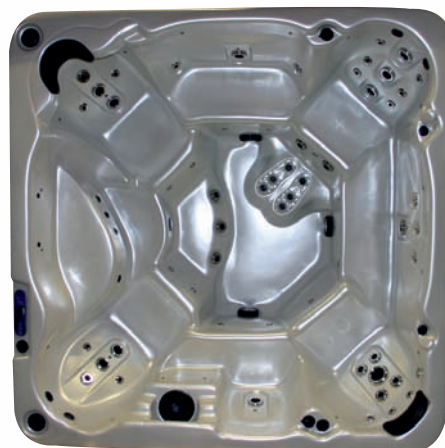

Incluye también 24 puntos de luz, cascada de agua, y cámara de aromaterapia.

El modelo CD incluye un perímetro de luces LED, radio/cd y cuatro altavoces JBL.

El modelo TV incorpora una pantalla plana de TV, DVD, armarios de almacenamiento y toallero.

ESPECIFICACIONES

Alimentación eléctrica:	230 voltios, 32 Amp, 210 GPM, dos bombas, bomba de recirculación 24 horas, calentador de 2,5 kw
Asientos :	6 - 7 adultos
Dimensiones:	241 cm x 241 cm x 102 cm de profundidad
Volumen de agua:	2 120 litros
Peso:	455 kg. vacío, 2380 kg. con agua
Jets:	55 surtidores de agua y 12 surtidores de aire
Controles:	Panel de control digital Deluxe, temperatura de control, modo económico y autodiagnóstico
Colores cubierta:	Oyster Opal, Midnight Opal, Graphite, Azure, Ocean Wave, Moonscape
Aislamiento:	Aislamiento de espuma entre la carcasa y el cabinet
Cabinet:	Cabinet de resina alta calidad gris o marrón
Base:	Panel de madera tratada a presión
Cubierta:	Cubierta dura de alto aislamiento
Extras:	Ozono, cascada, cámara de aromaterapia, barrera de vapor, ciclo de limpieza Ozonator, Pop
Modelo CD:	Radio CD player con 2 altavoces y control remoto
Modelo TV:	TV pantalla plana, DVD, armario y calentador de toallas

Referencia	Descripción	Euro
3068009127	Modelo Hercules	
3068000626	Modelo Hercules CD	
3068000625	Modelo Hercules TV	bajo pedido