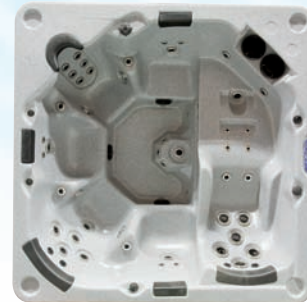

POSEIDON SPAS

Para conseguir la máxima comodidad y prestaciones de la hidroterapia, tiene que mantener un nivel de agua a la altura del hombro

Cada uno de nuestros asientos y tumbonas , tienen una combinación diferente de chorros de agua respecto al masaje

Para cada zona del cuerpo.

Hay siete Spas diferentes en la gama Poseidón. Desde el tamaño y las tres plazas del Spa PLUG & PLAY a las siete plazas del Spa HERCULES. El Spa DEMETER , NEPTUNO , HERCULES , ZEUS y PALLAS están disponibles en varios colores, entre ellos el Azul , Opal Ostra etc.

El Spa PLUG & PLAY esta disponible en Azul y gris grafito. El JANUS los colores son el Azul y Plata esterlina

ZEUS

COLORES: