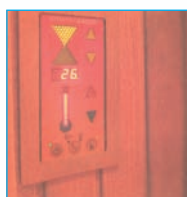

Cabinas de onda corta

Fabricadas de madera de cedro de color rojo

Referencia	Código	L x P x A (en cm)	Banco, puerta y posición de la lámpara	Número de lámparas	Consumo Luz (iluminación incl.)	Tipo horno	Euro
3086020649	01140050	103 x 103 x 215	A	5 x 500 W	2050 W		
3086020650	01140150	133 x 103 x 215	B	5 x 500 W	2550 W		
3086020651	01140250	218 x 116 x 215	C	7 x 500 W	3550 W		
3086020652	01140350	218 x 116 x 215	D	7 x 500 W	3550 W		
3086020653	01140450	140 x 140 x 215	E	7 x 500 W	2550 W	3,6 kW	

• Se incluye: lámpara de cuarzo, panel de control, suelo fijo, cubierta inferior del banco, conexión del halógeno (completo con transformador y lámpara de halógeno).

• El modelo combi incluye también, horno con piedras, termómetro – higrométrico, reloj, sauna, cubierta inferior del banco, conexión del halógeno (completo con transformador y lámpara de halógeno).

Todos los modelos estándar vienen equipados con una puerta de vidrio.