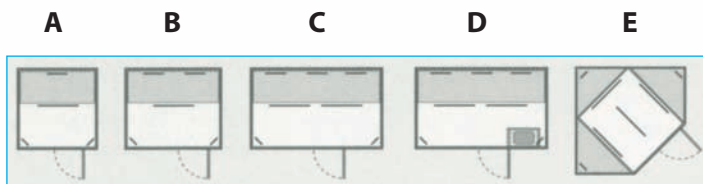

Cabinas de onda corta

Fabricadas de madera de cedro de color rojo

Referencia	Código	L x P x A (en cm)	Banco, puerta y posición de la lámpara	Número de lámparas	Consumo Luz (iluminación incl.)	Tipo horno	Euro
3086020649	01140050	103 x 103 x 215	A	5 x 500 W	2050 W		
3086020650	01140150	133 x 103 x 215	B	5 x 500 W	2550 W		
3086020651	01140250	218 x 116 x 215	C	7 x 500 W	3550 W		
3086020652	01140350	218 x 116 x 215	D	7 x 500 W	3550 W		
3086020653	01140450	140 x 140 x 215	E	7 x 500 W	2550 W	3,6 kW	

• Se incluye: lámpara de cuarzo, panel de control, suelo fijo, cubierta inferior del banco, conexión del halógeno (completo con transformador y lámpara de halógeno).

• El modelo combi incluye también, horno con piedras, termómetro – higrométrico, reloj, sauna, cubierta inferior del banco, conexión del halógeno (completo con transformador y lámpara de halógeno).

Todos los modelos estándar vienen equipados con una puerta de vidrio.