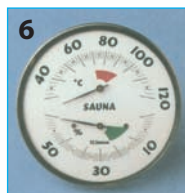

ACCESORIOS

Referencia	Código	Descripción	Euro	
1	3086000639	01101110	cuba sauna 4 Litros	
2	3086000640	01101210	cubo interno sintético	
3	3086000641	01101010	cucharón en madera 40 centímetros	
4	3086000642	01101510	soporte de la cabeza (30 x 35 cm, altura 9 cm)	
5	3086000643	01101610	soporte ajustable de la cabeza (30 x 35 cm, altura 9 cm)	
6	3086000644	01103410	hidro-termómetro (temperatura: 20°C – 120 °C humedad 0 – 70 %)	
7	3086000645	01103910	Reloj (tiempo: ca 15 minutos)	