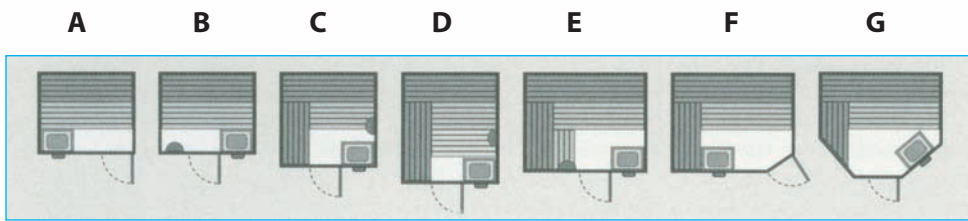

Referencia	Código	L x P x A (en cm)	Banco y puerta posición	Tipo de color de horno	Euro
3086010626	01131010	160 x 130 x 205	A	3,6 kW	
3086010627	01131020	180 x 150 x 205	A	3,6 kW	
3086010628	01131100	200 x 150 x 205	B	4,5 kW	
3086010629	01131200	200 x 175 x 205	C	6,0 kW	
3086010630	01131300	200 x 200 x 205	C	6,0 kW	
3086010631	01131400	200 x 225 x 205	C	7,5 kW	
3086010632	01131500	200 x 250 x 205	D	7,5 kW	
3086010633	01131600	225 x 200 x 205	C	7,5 kW	
3086010634	01131700	225 x 225 x 205	C	7,5 kW	
3086010635	01131800	225 x 250 x 205	D	9,0 kW	
3086010636	01131900	250 x 200 x 205	E	7,5 kW	
3086010637	01132000	250 x 225 x 205	E	9,0 kW	
3086010638	01132100	250 x 250 x 205	E	9,0 kW