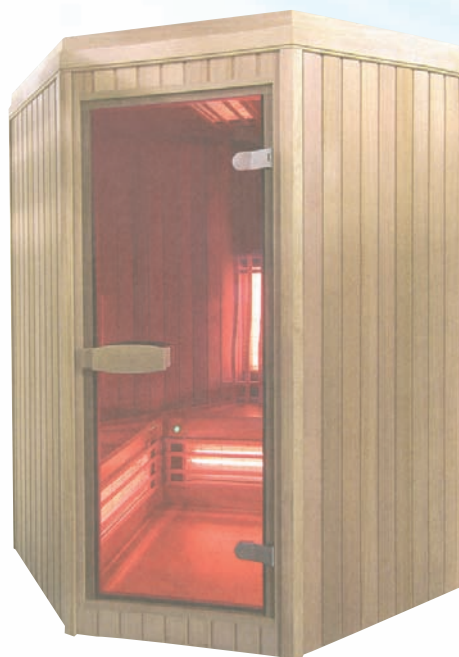

Cabinas de onda corta

Fabricadas de madera de cedro de color rojo

Referencia	Código	L x P x A (en cm)	Banco, puerta y posición de la lámpara	Número de lámparas	Consumo Luz (iluminación incl.)	Tipo horno	Euro
3086020649	01140050	103 x 103 x 215	A	5 x 500 W	2050 W		
3086020650	01140150	133 x 103 x 215	B	5 x 500 W	2550 W		
3086020651	01140250	218 x 116 x 215	C	7 x 500 W	3550 W		
3086020652	01140350	218 x 116 x 215	D	7 x 500 W	3550 W		
3086020653	01140450	140 x 140 x 215	E	7 x 500 W	2550 W	3,6 kW	

• Se incluye: lámpara de cuarzo, panel de control, suelo fijo, cubierta inferior del banco, conexión del halógeno (completo con transformador y lámpara de halógeno).

• El modelo combi incluye también, horno con piedras, termómetro – higrométrico, reloj, sauna, cubierta inferior del banco, conexión del halógeno (completo con transformador y lámpara de halógeno).

Todos los modelos estándar vienen equipados con una puerta de vidrio.