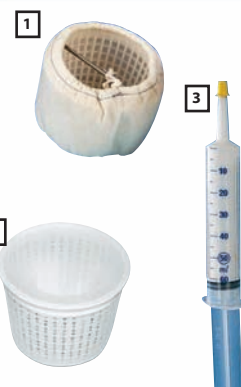

Accesorios para Skimmers

Referencia	Descripción	Euro
1 3007022000	POOL-BAG de poliéster, conjunto de 3	
2 3007022001	NET'SKIM bolsa de prefiltro desechable, caja de 12	
3 3007022003	Jeringuilla con ABS líquido (para reparar accesorios en ABS)	
3007022004	SV-200 Universal Skim-Vac con codo para salida