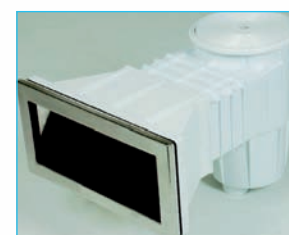

Skimmer Standard para piscinas liner o poliéster

Referencia	Código	Kg	m³	U	Euro
3059068923	87192010	2,75	0,04	x1	

Skimmer Trapezium para piscinas liner o poliéster

Referencia	Código	Kg	m³	U	Euro
3059067674	87192012	6,3	0,108	x1