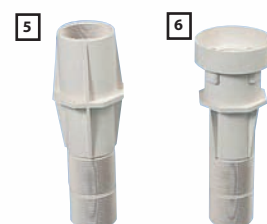

Pasamuros

Pasamuros de pared en ABS

Referencia	Descripción	Euro
5 3007022019	250 mm, perforado 2" & 50 a encolar	
6 3007022020	Universal de, 250 mm