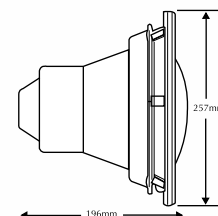

SPECTRUM AMERLITE (SAM)

El Spectrum Amerlite® (SAm™) es el primer proyector de color del mundo subacuático en piscinas y spas. El spectrum Amerlite proporciona una infinita variedad de brillantes colores en el agua. Cambio progresivo de un color a otro o parada en un color. El proyector SAm va provisto de dos lámparas halógenas que proporcionan una luz blanca comparable a 300 W Amerlite.

Spectrum Amerlite SAM

Referencia	Descripción	Euro
3011011838	SAm 12V. 5m (15') cable	
3011011839	SAm 12V. 15m (50') cable