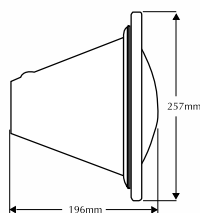

Nichos para Amerlite

Referencia	Descripción	Euro
3011031874	SS nicho con 3/4" salida lateral para piscina de hormigón	
3011011887	Nicho de PVC grande para piscina de hormigón	
3011031885	SS nicho con 3/4" salida lateral para piscina liner