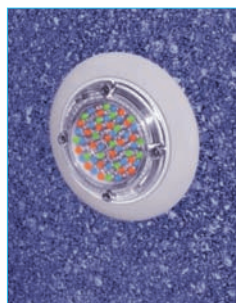

Smart Aqua Light 96 LED ULTRA BRIGHT

Proyector completo, incluye contenedor y 2m de cable

Referencia	Modelo	Descripción	Euro
3091009741	CDNAQU0001RR	Proyector completo, 60 W - 12 VAC - 8 programas - 5 colores fijos y 3 colores que se cambian automáticamente