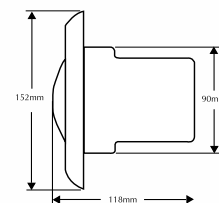

Spectrum Aqualight SAL

Referencia	Descripción	Euro
3011021850	SAL 12V. 5m (15') cable	
3011021851	SAL 12V. 15m (50') cable	

Nichos para SAL

Referencia	Descripción	Euro
3011021888	SS nicho con 3/4" salida lateral para piscina de hormigón	
3011021890	Nicho de PVC grande para piscina de hormigón	
3003065181	SS nicho con 3/4" para piscina o spa de Liner	