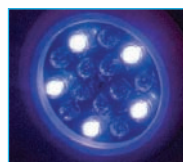

RGB

Los focos de los proyectores Lucy Pool y 180 ALP están disponibles en la nueva versión RGB con los tres colores fundamentales rojo, azul y verde. Utilizados con su propio motor uno puede obtener fascinantes efectos de luz.

BLUE

Transformadores

Transformadores IP56 con toma de tierra

Referencia	Modelo	Descripción	Euro
3072000137	4007-06	Transformador con toma de tierra 230//12 100VA	
3072000138	4007-05	Transformador con toma de tierra 230//12 200VA	
3072000139	4007-03	Transformador con toma de tierra 230//12 300VA	
3072000140	4007-04	Transformador con toma de tierra 230//12 - 900VA - IP56	
3072000669	WP20N	Transformador con toma de tierra 230//12 20VA (IP68)	
3072000670	SHQ50	Transformador con toma de tierra 230//12 50VA (IP68)	

CX-1203

Referencia	Modelo	Descripción	Euro
3072000354	CX-1203	CX-1203: controlador digital para uno o más RGB programadores.	

SMART AQUA LED LIGHT

Proyector completo con nicho para hormigón, liner o piscinas de fibra de vidrio y 2m de cable para únicamente PAR 56. Los programas se seleccionan simplemente pulsando ON o OFF la alimentación o con el control remoto (con o sin transfo.)

Smart Aqua Light 96 LED ULTRA BRIGHT

Proyector completo, incluye contenedor y 2m de cable

Referencia	Modelo	Descripción	Euro
3091009741	CDNAQU0001RR	Proyector completo, 60 W - 12 VAC - 8 programas - 5 colores fijos y 3 colores que se cambian automáticamente