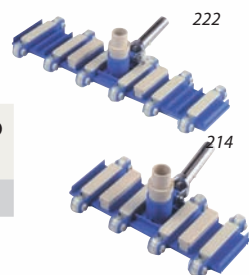

PRO-VAC

Los carros limpiafondos Pro-Vac permiten limpiar el fondo de la piscina en la mitad de tiempo incluso con una baja succión de aspiración. El compartimento único de la succión concentra la velocidad del carro igualmente en los extremos y en el centro. Los pesos de plomo se ubican estratégicamente para el balance del carro y la comodidad de su uso. Las ruedas ajustables aumentan o disminuyen la velocidad del carro y una guía conduce la suciedad aspirada en una cámara especial. Conexión a manguera de 1 1/2" y conexión directa a 2". Recomendado a escala mundial por el personal de mantenimiento.

Referencia	Modelo	Descripción	Euro
3010011633	229	740mm (29")	

Cada Pro-Vac esta construido con unas "tiras cortas" de color blanco para hojas y suciedad gruesa. Las "tiras largas" de color azul son para residuos más finos. Recambios disponibles en 1,5 m de longitud.